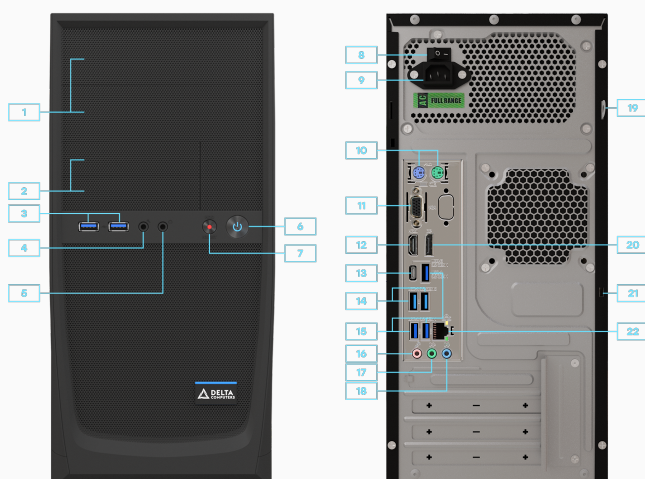

Персональный компьютер «Ворон»

Модель VRiH2

Delta Computers «Ворон» VRiH2 – это надежный российский ПК в классическом miniTower-корпусе на базе новейших процессоров Intel® Core™ 12, 13-го и 14-го поколений

Исключительное разнообразие сценариев использования благодаря широким возможностям конфигурирования, модернизации и простоте эксплуатации

Особенности:

- ▲ Современная платформа на базе чипсета Intel H610
- ▲ Высокоскоростная оперативная память объемом до 64ГБ DDR4
- ▲ Наличие USB-A 3.2 Gen 2 и USB-C 3.2 Gen 1 портов для удобного и скоростного подключения
- ▲ Поддержка установки производительных видеокарт через разъем PCIe 5.0x16
- ▲ Вместительный корпус с большим количеством внутренних и внешних отсеков
- ▲ Гибкие возможности конфигурирования под различные задачи пользователей
- ▲ Готовое решение АРМ «Лось» на базе ПК «Ворон» и мониторов «Сова»

 МИНПРОМТОРГ
РОССИИ

 Минцифры
РОССИИ

Передняя панель:

1. 2x 5.25" внешних отсеков
2. 2x 3.5" внешних отсеков
3. 2x USB 3.2 Gen 1
4. Аудиовыход
5. Микрофонный вход
6. Кнопка питания
7. Кнопка перезагрузки с LED-индикатором HDD

ПК «Ворон» DC-VOi

Корпус miniTower, на базе Intel® Core™ 10-го и 11-го поколений

- △ Эффективное использование рабочего места сотрудника благодаря компактному корпусу
- △ Широкий набор возможных конфигураций обеспечивается:
 - Высокоскоростной оперативной памятью объемом до 128 ГБ DDR4
 - 8x USB портами для удобства подключения периферии
 - Поддержкой установки полноразмерных графических карт до 29 см
 - Наличием внешних отсеков 2x 5.25" и 2x 3.5"